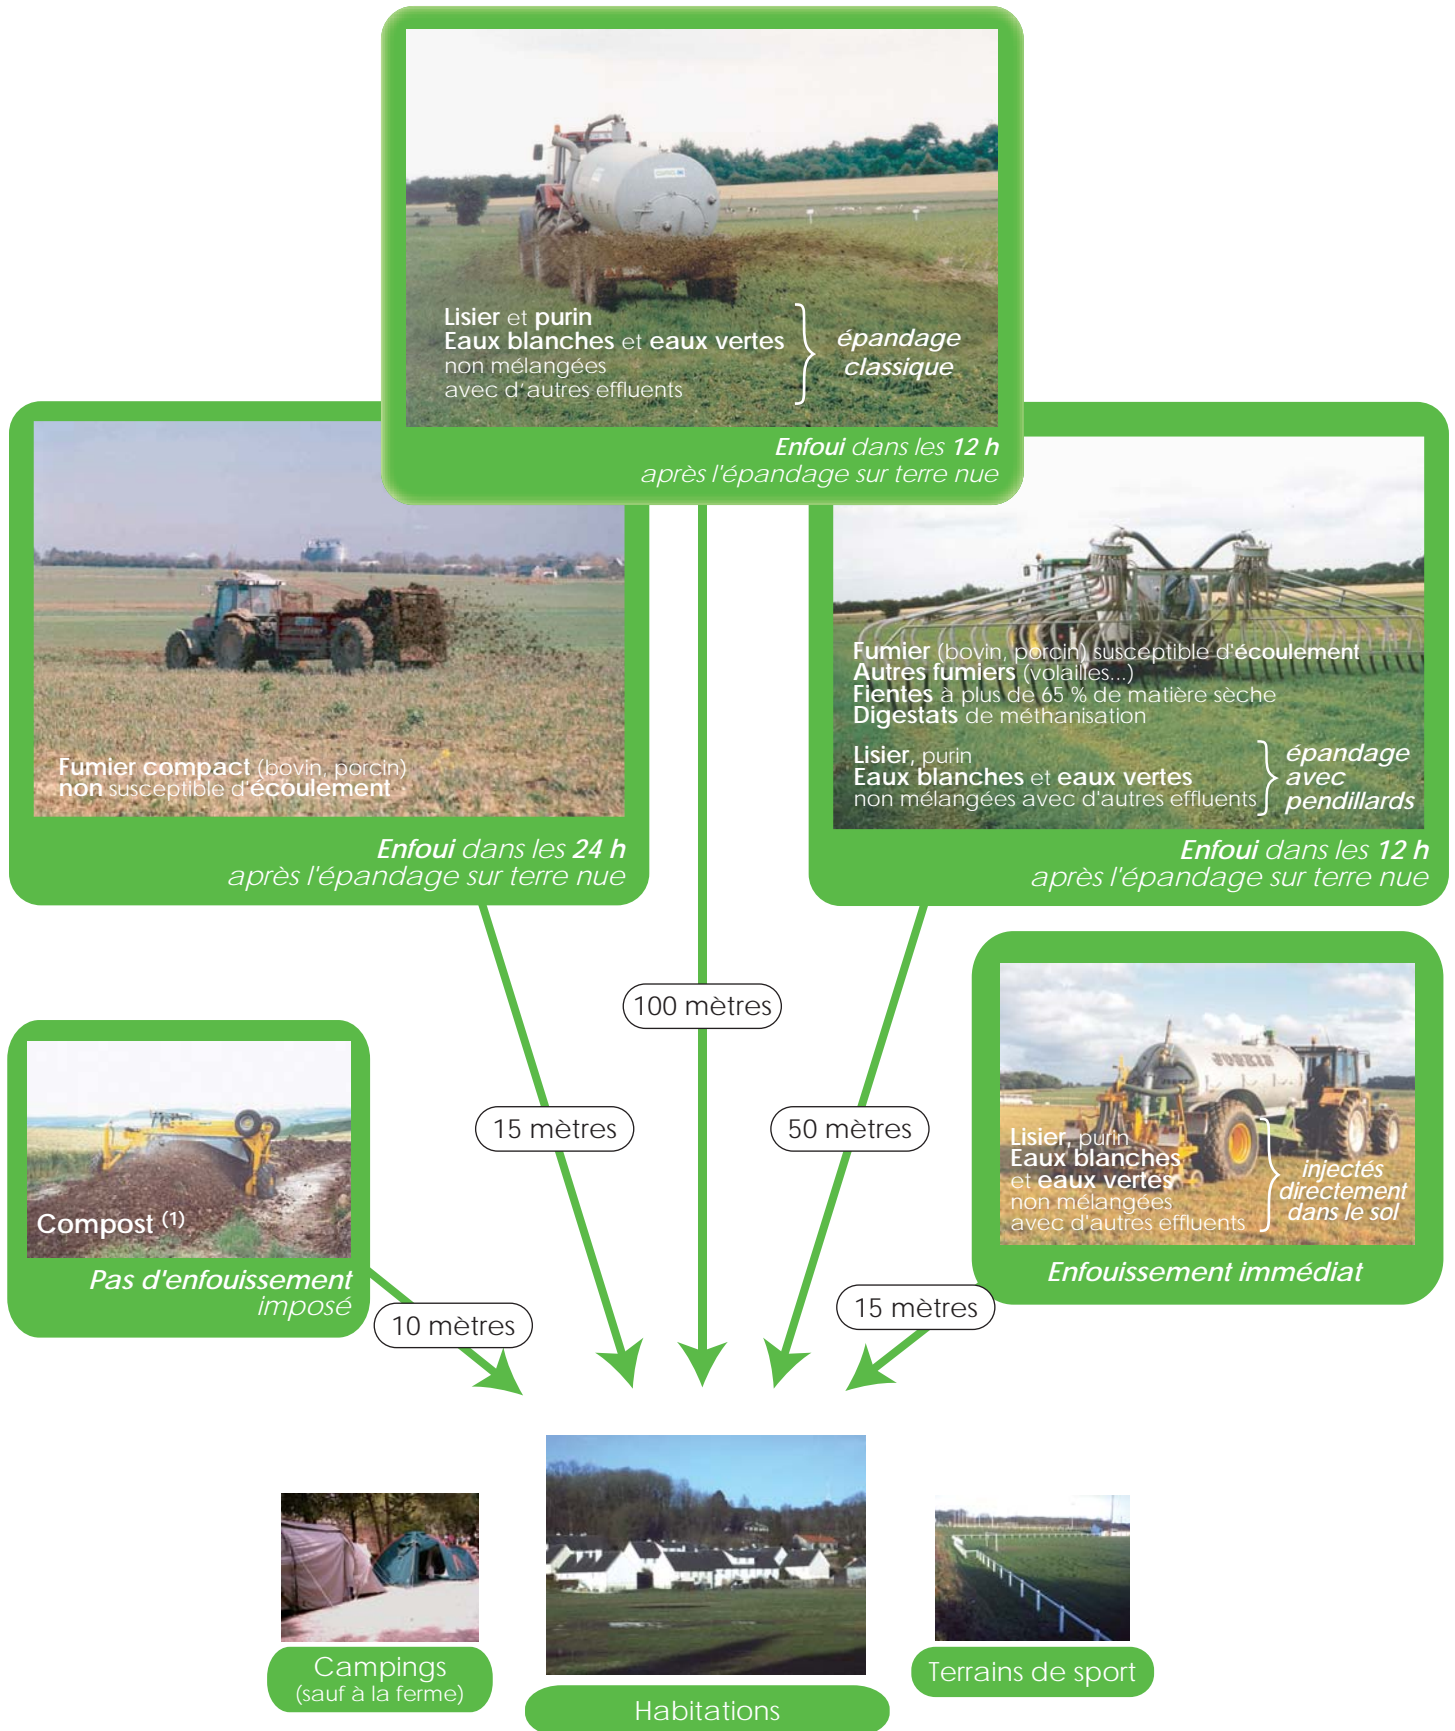

Distances d'épandage par rapport aux tiers

**Elevages I.C.P.E. soumis
à déclaration, à enregistrement ou à autorisation**

(1) Compost élaboré en respectant les règles suivantes :
- au moins 2 retournements d'andains,
- suivi de la température du milieu de l'andain
(supérieure à 55 °C pendant 15 jours ou 50 °C pendant 6 semaines)