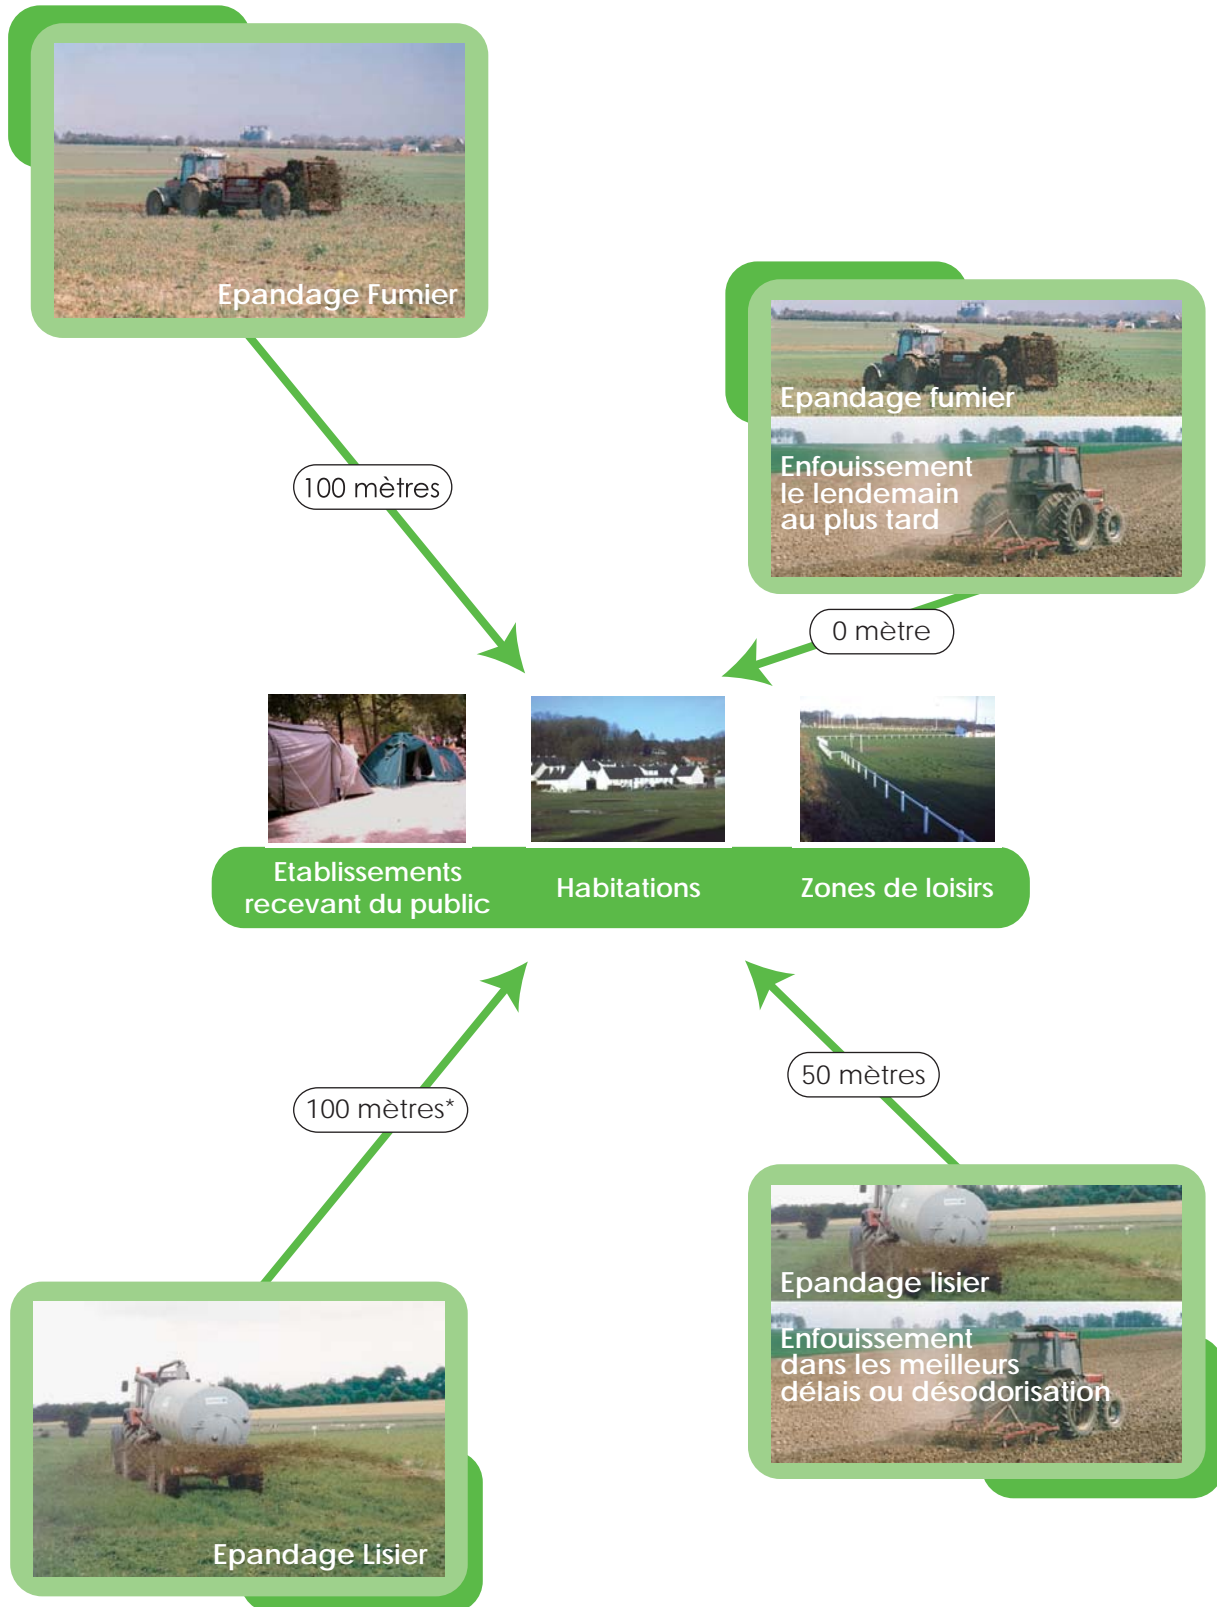

## Distances d'épandage par rapport aux tiers

Elevages dépendant du R.S.D.

\*Dans l'Eure : 200 mètres pour les lisiers de porcs, veaux et fientes humides de volailles.